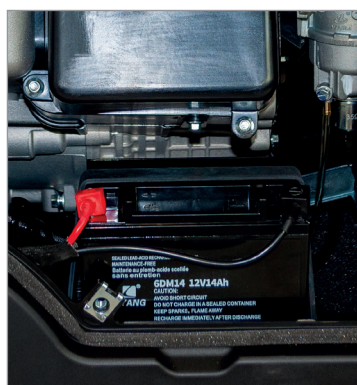

GENERATORI PORTATILI

Certificate CE

GENEMAX 8000 IS

INFORMAZIONI

GENEMAX 8000IS è il generatore più prestante della gamma Maxima, con una potenza di funzionamento di 7,5 kW e massima di 8 kW. La struttura **silenziata** abbatte la rumorosità fino alla soglia dei 62 dB, riducendo notevolmente l'inquinamento acustico. Il generatore è dotato di un display digitale per i comandi e di tecnologia di avviamento Start&Stop. Carrellato di serie per facilitare il trasporto, garantisce eccellenti performance nel settore commerciale, nel campeggio, nella costruzione edilizia esterna e nel noleggio. Grazie alla tecnologia ad **inverter**, produce energia elettrica a frequenza e tensione costante, rendendosi ideale per apparecchiature elettroniche anche sofisticate.

PARTICOLARI

Pannello di controllo

Serbatoio e indicatore livello carburante

Batteria a gel

Serbatoio dell'olio e tappo caricamento

MAXIMA
ONLY - FOR - REAL - PROFESSIONALS

COD.	DESCRIZIONE
GENEMAX8000IS	GENERATORE INVERTER 8000IS KW SUPER SILENT
GMAXSPINA16A	SPINA ADATTATORE DA 16 AMPERE
GMAXSPINA32A	SPINA ADATTATORE DA 32 AMPERE
GMAX8000BAT	BATTERIA A GEL PER GENEMAX 8000

ACCESSORI OPZIONALI

 <p>TANICA OLIO MOTORE Grado dell'olio motore raccomandato: API Service SE o superiore: 1 L (0.16 US qt, 0.13 Imp qt) SAE 10W/30</p>	 <p>BATTERIA A GEL (inclusa nella prima fornitura)</p>	
 <p>SPINA ADATTATORE 16 AMPERE</p>	 <p>SPINA ADATTATORE 32 AMPERE</p>	

CARATTERISTICHE TECNICHE

Motore (Max): 8 kW	Avviamento: elettrico + a strappo
Generati (continuo): 7,5 kW	Monofase: 230v
Motore / Engine power: Dinking / 458 CC	Inverter / Avr: sì
Serbatoio: 26 litri	Serbatoio olio: 1,1 L - SAE 10W/30
Peso totale macchina: 105 kg	Silent: sì
Quadro (prese): 2 indus. (16A) + 1 indus. (32A) + usb	Rumorosità: 62 dB
Dimensioni: 785 x 575 x 745 mm	Carburante: benzina verde