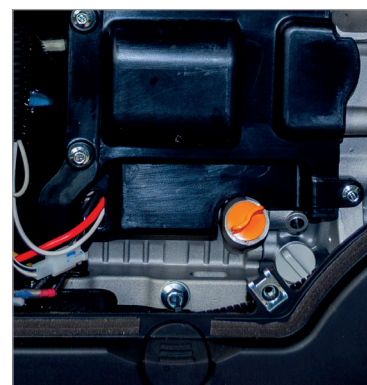

GENERATORI PORTATILI

Certificate CE

GENEMAX 8000 IS

INFORMAZIONI

GENEMAX 8000IS è il generatore più prestante della gamma Maxima, con una potenza di funzionamento di 7,5 kW e massima di 8 kW. La struttura **silenziata** abbatte la rumorosità fino alla soglia dei 62 dB, riducendo notevolmente l'inquinamento acustico. Il generatore è dotato di un display digitale per i comandi e di tecnologia di avviamento Start&Stop. Carrellato di serie per facilitare il trasporto, garantisce eccellenti performance nel settore commerciale, nel campeggio, nella costruzione edilizia esterna e nel noleggio. Grazie alla tecnologia ad **inverter**, produce energia elettrica a frequenza e tensione costante, rendendosi ideale per apparecchiature elettroniche anche sofisticate.

PARTICOLARI

Pannello di controllo

Serbatoio e indicatore livello carburante

Batteria a gel

Serbatoio dell'olio e tappo caricamento

MAXIMA
ONLY - FOR - REAL - PROFESSIONALS

COD.	DESCRIZIONE
GENEMAX8000IS	GENERATORE INVERTER 8000IS KW SUPER SILENT
GMAXSPINA16A	SPINA ADATTATORE DA 16 AMPERE
GMAXSPINA32A	SPINA ADATTATORE DA 32 AMPERE
GMAX8000BAT	BATTERIA A GEL PER GENEMAX 8000

CARATTERISTICHE TECNICHE

Motore (Max): 8 kW	Avviamento: elettrico + a strappo
Generati (continuo): 7,5 kW	Monofase: 230v
Motore / Engine power: Dinking / 458 CC	Inverter / Avr: sì
Serbatoio: 26 litri	Serbatoio olio: 1,1 L - SAE 10W/30
Peso totale macchina: 105 kg	Silent: sì
Quadro (prese): 2 indus. (16A) + 1 indus. (32A) + usb	Rumorosità: 62 dB
Dimensioni: 785 x 575 x 745 mm	Carburante: benzina verde