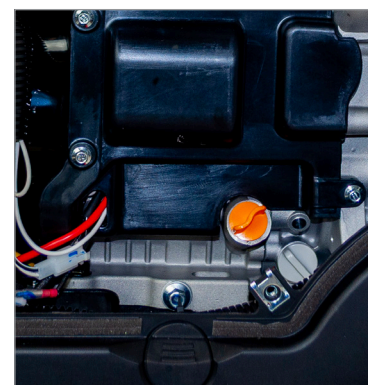

Réservoir d'huile et bouchon de remplissage