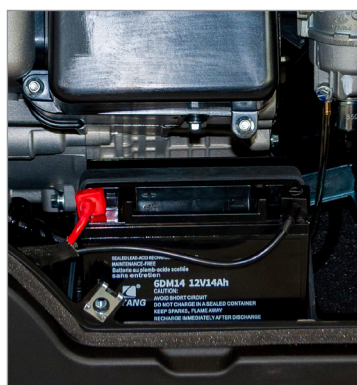

INFORMATIONS

GENEMAX 8000IS est le générateur le plus puissant de la gamme Maxima, avec une puissance de fonctionnement de 7,5 kW et un maximum de 8 kW. La structure **silencieuse** permet d'abaisser les niveaux de bruit jusqu'à 62 dB, ce qui réduit considérablement la pollution sonore. Le générateur est équipé d'un écran numérique pour les commandes et de la technologie de démarrage Start&Stop. Monté sur roues de série pour un transport facile, il garantit d'excellentes performances dans les secteurs du commerce, du camping, de la construction en plein air et de la location. Grâce à la technologie à variateur, il produit de l'électricité à une fréquence et à une tension constantes, ce qui le rend idéal pour les équipements électroniques les plus sophistiqués.

DÉTAILS

Panneau de contrôle

Réservoir et jauge de niveau de carburant

Batterie au gel

Réservoir d'huile et bouchon de remplissage

CODE

DESCRIPTION

GENEMAX8000IS	GÉNÉRATEUR VARIATEUR 8000IS KW SUPER SILENCIEUX	Page 55
GMAXSPINA16A	FICHE ADAPTATEUR DE 16 AMPÈRES	include
GMAXSPINA32A	FICHE ADAPTATEUR DE 32 AMPÈRES	include
GMAX8000BAT	BATTERIE AU GEL POUR GENEMAX 8000	include

ACCESSOIRES EN OPTION

BIDON D'HUILE MOTEUR

Degré d'huile moteur recommandé :
API Service SE ou supérieur :
1 L (0.16 US qt, 0.13 Imp qt)
SAE 10W/30

BATTERIE AU GEL

(incluse dans la première fourniture)

FICHE ADAPTATEUR 16 AMPÈRES

FICHE ADAPTATEUR 32 AMPÈRES

CARACTÉRISTIQUES TECHNIQUES

Moteur (Max) : 8 kW	Démarrage : électrique + par lanceur
Générés (continu) : 7,5 kW	Monophasé : 230v
Moteur / Puissance du moteur : Dinking / 458 CC	Variateur/ Avr : oui
Réservoir : 26 litres	Réservoir d'huile: 1,1 L - SAE 10W/30
Poids total de la machine : 105 kg	Silencieux : oui
Tableau (prises) : 2 indus. (16A) + 1 indus. (32A) + usb	Bruit : 62 dB
Dimensions : 785 x 575 x 745 mm	Carburant : essence verte