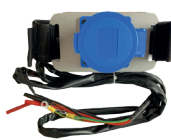

Batteria ad acido per l'accensione elettrica

CONNETTORE PARALLELO